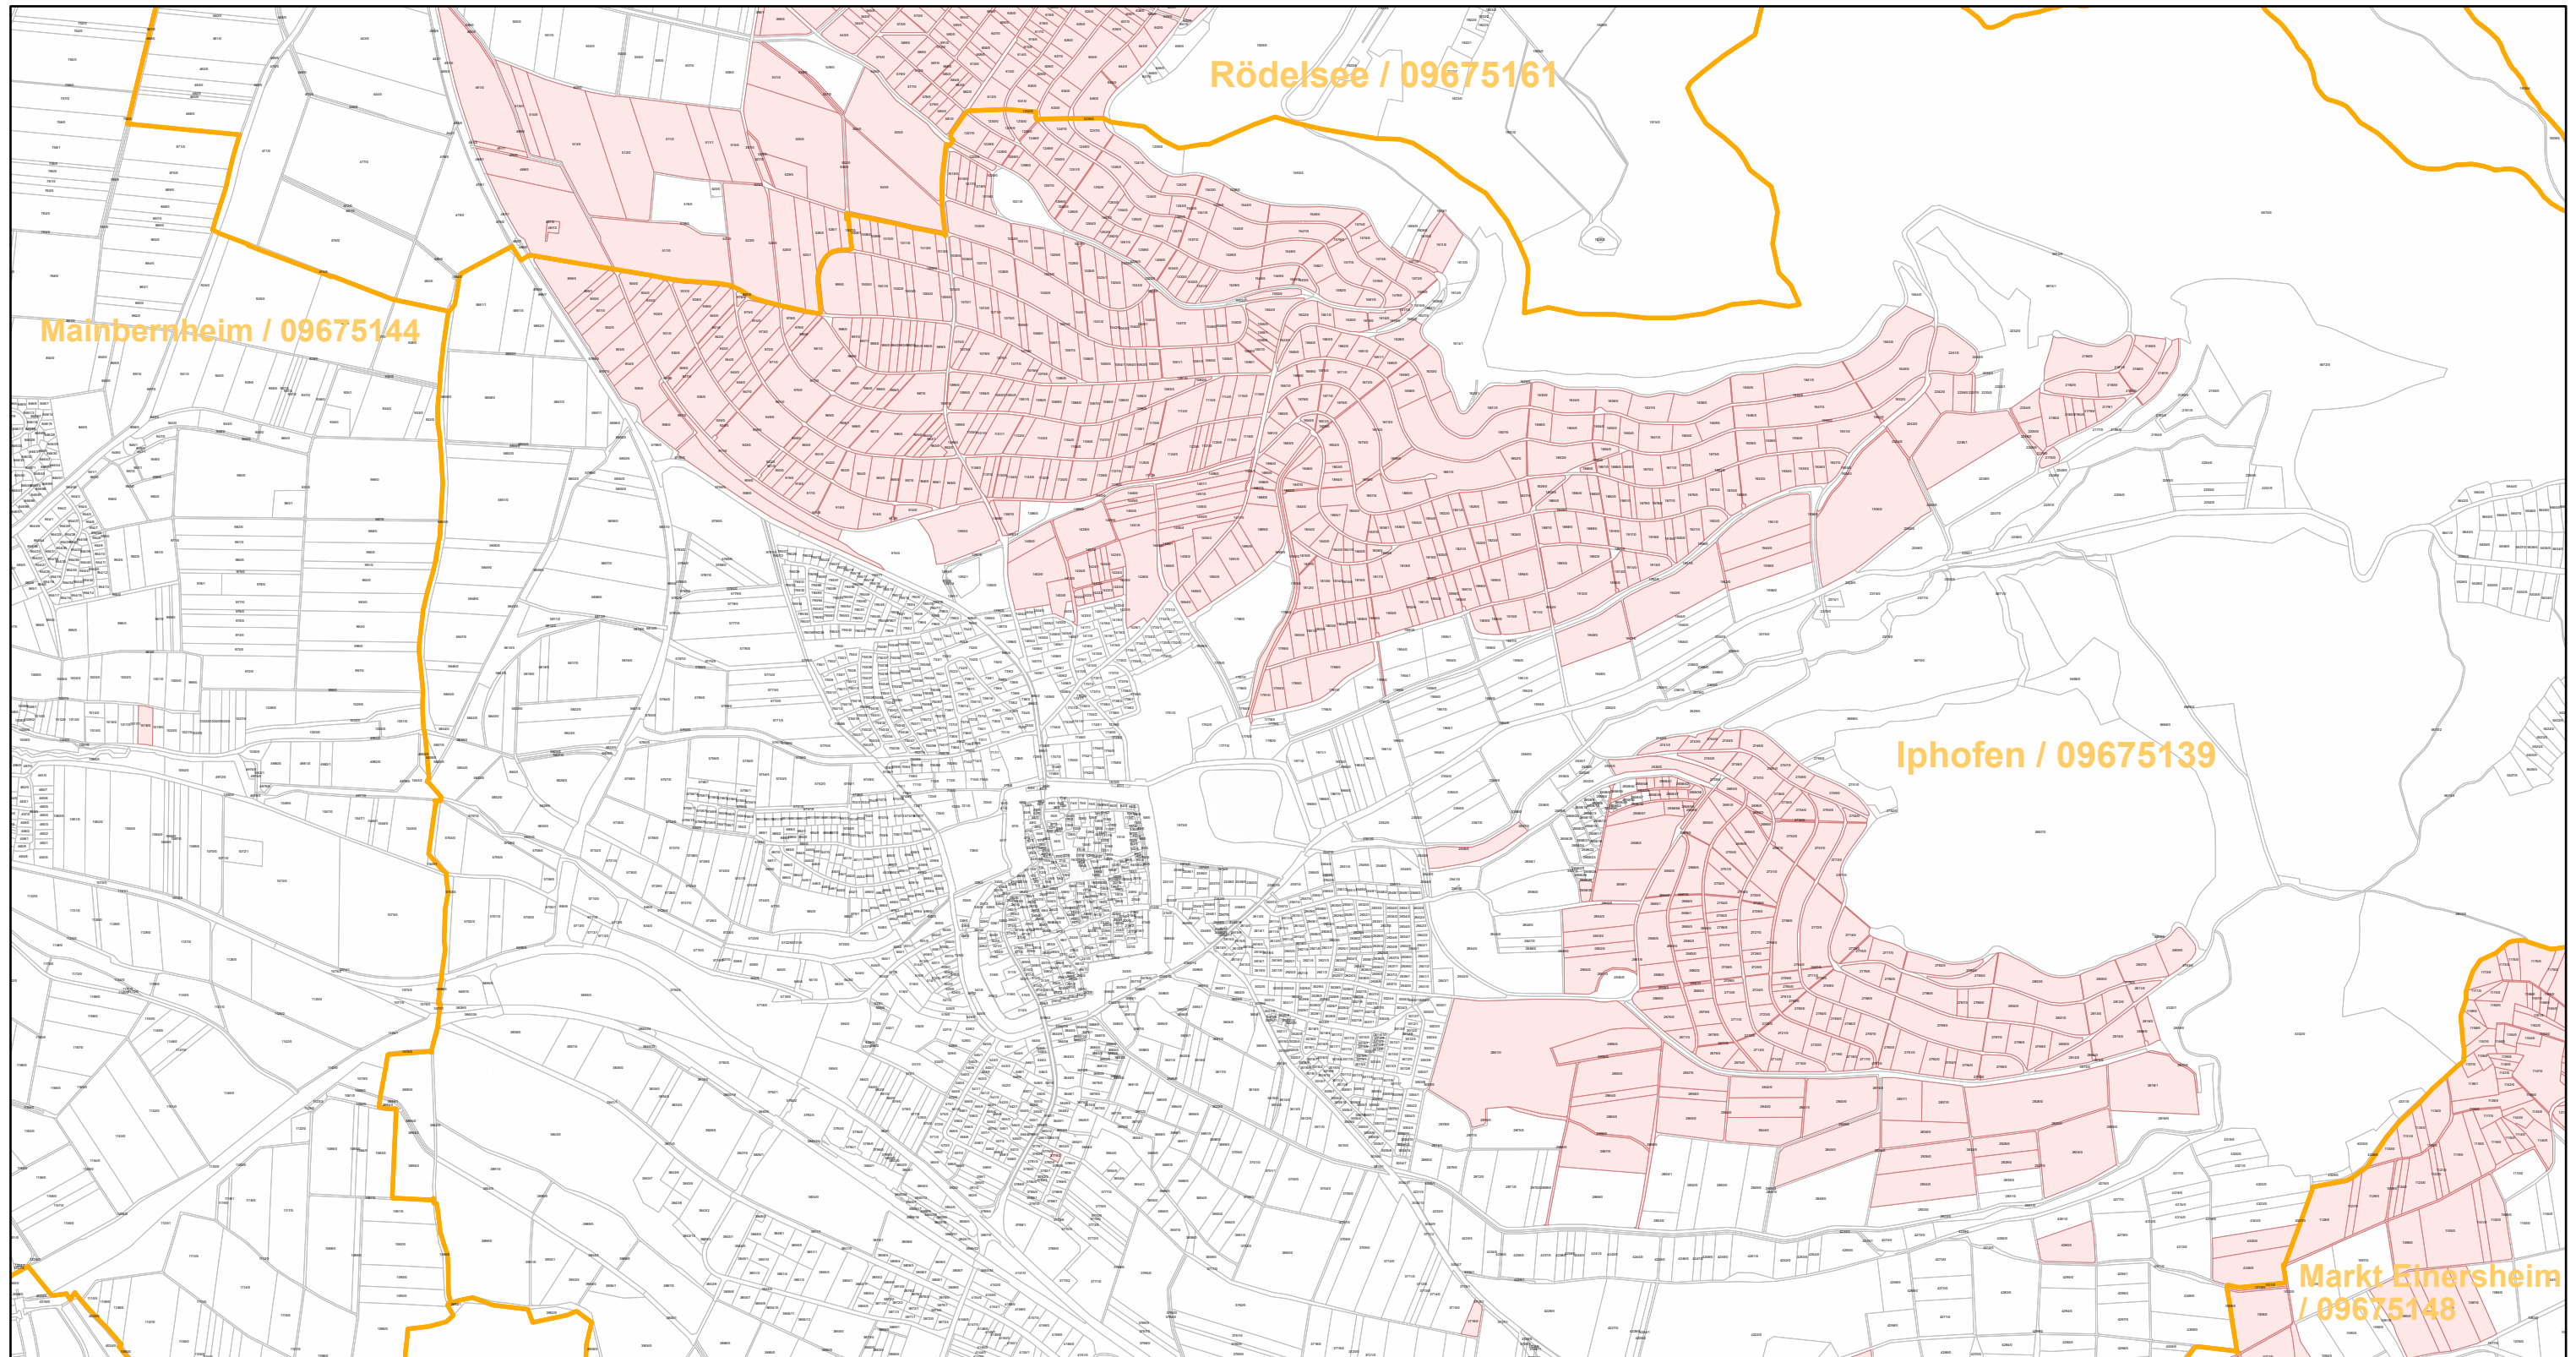

Iphofen / 09675139

27.9.2022, 09:41:14

-  Gemeinde
-  Rebflächen der g. U. Franken
-  Flurstück

Esri, HERE, Garmin, Foursquare, GeoTechnologies, Inc, METI/NASA, USGS