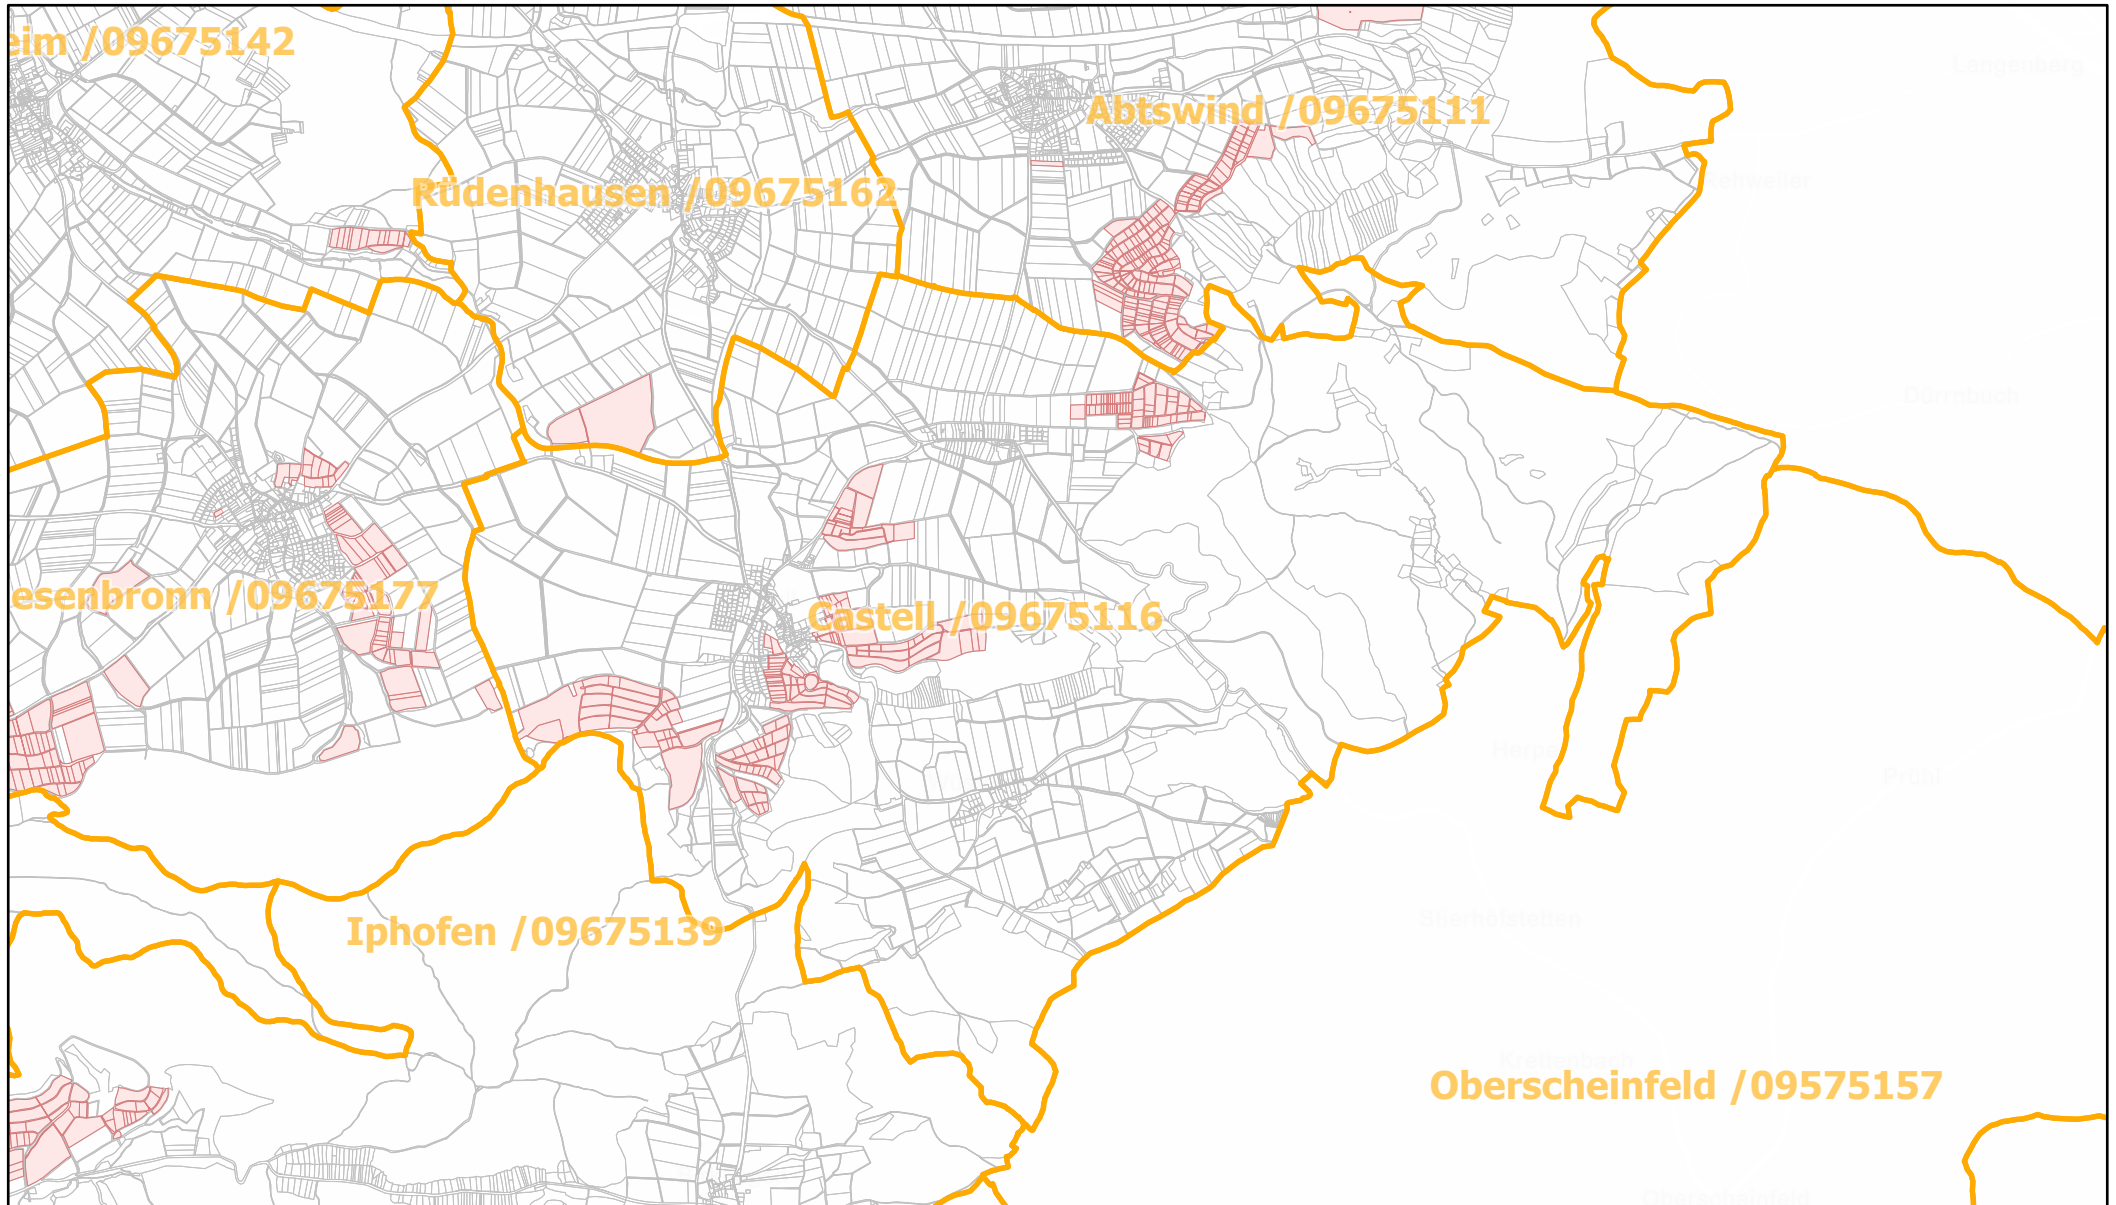

Castell / 09675116

13.7.2022, 08:48:01

-  Gemeinde
-  Rebflächen der g. U. Franken
-  Flurstück