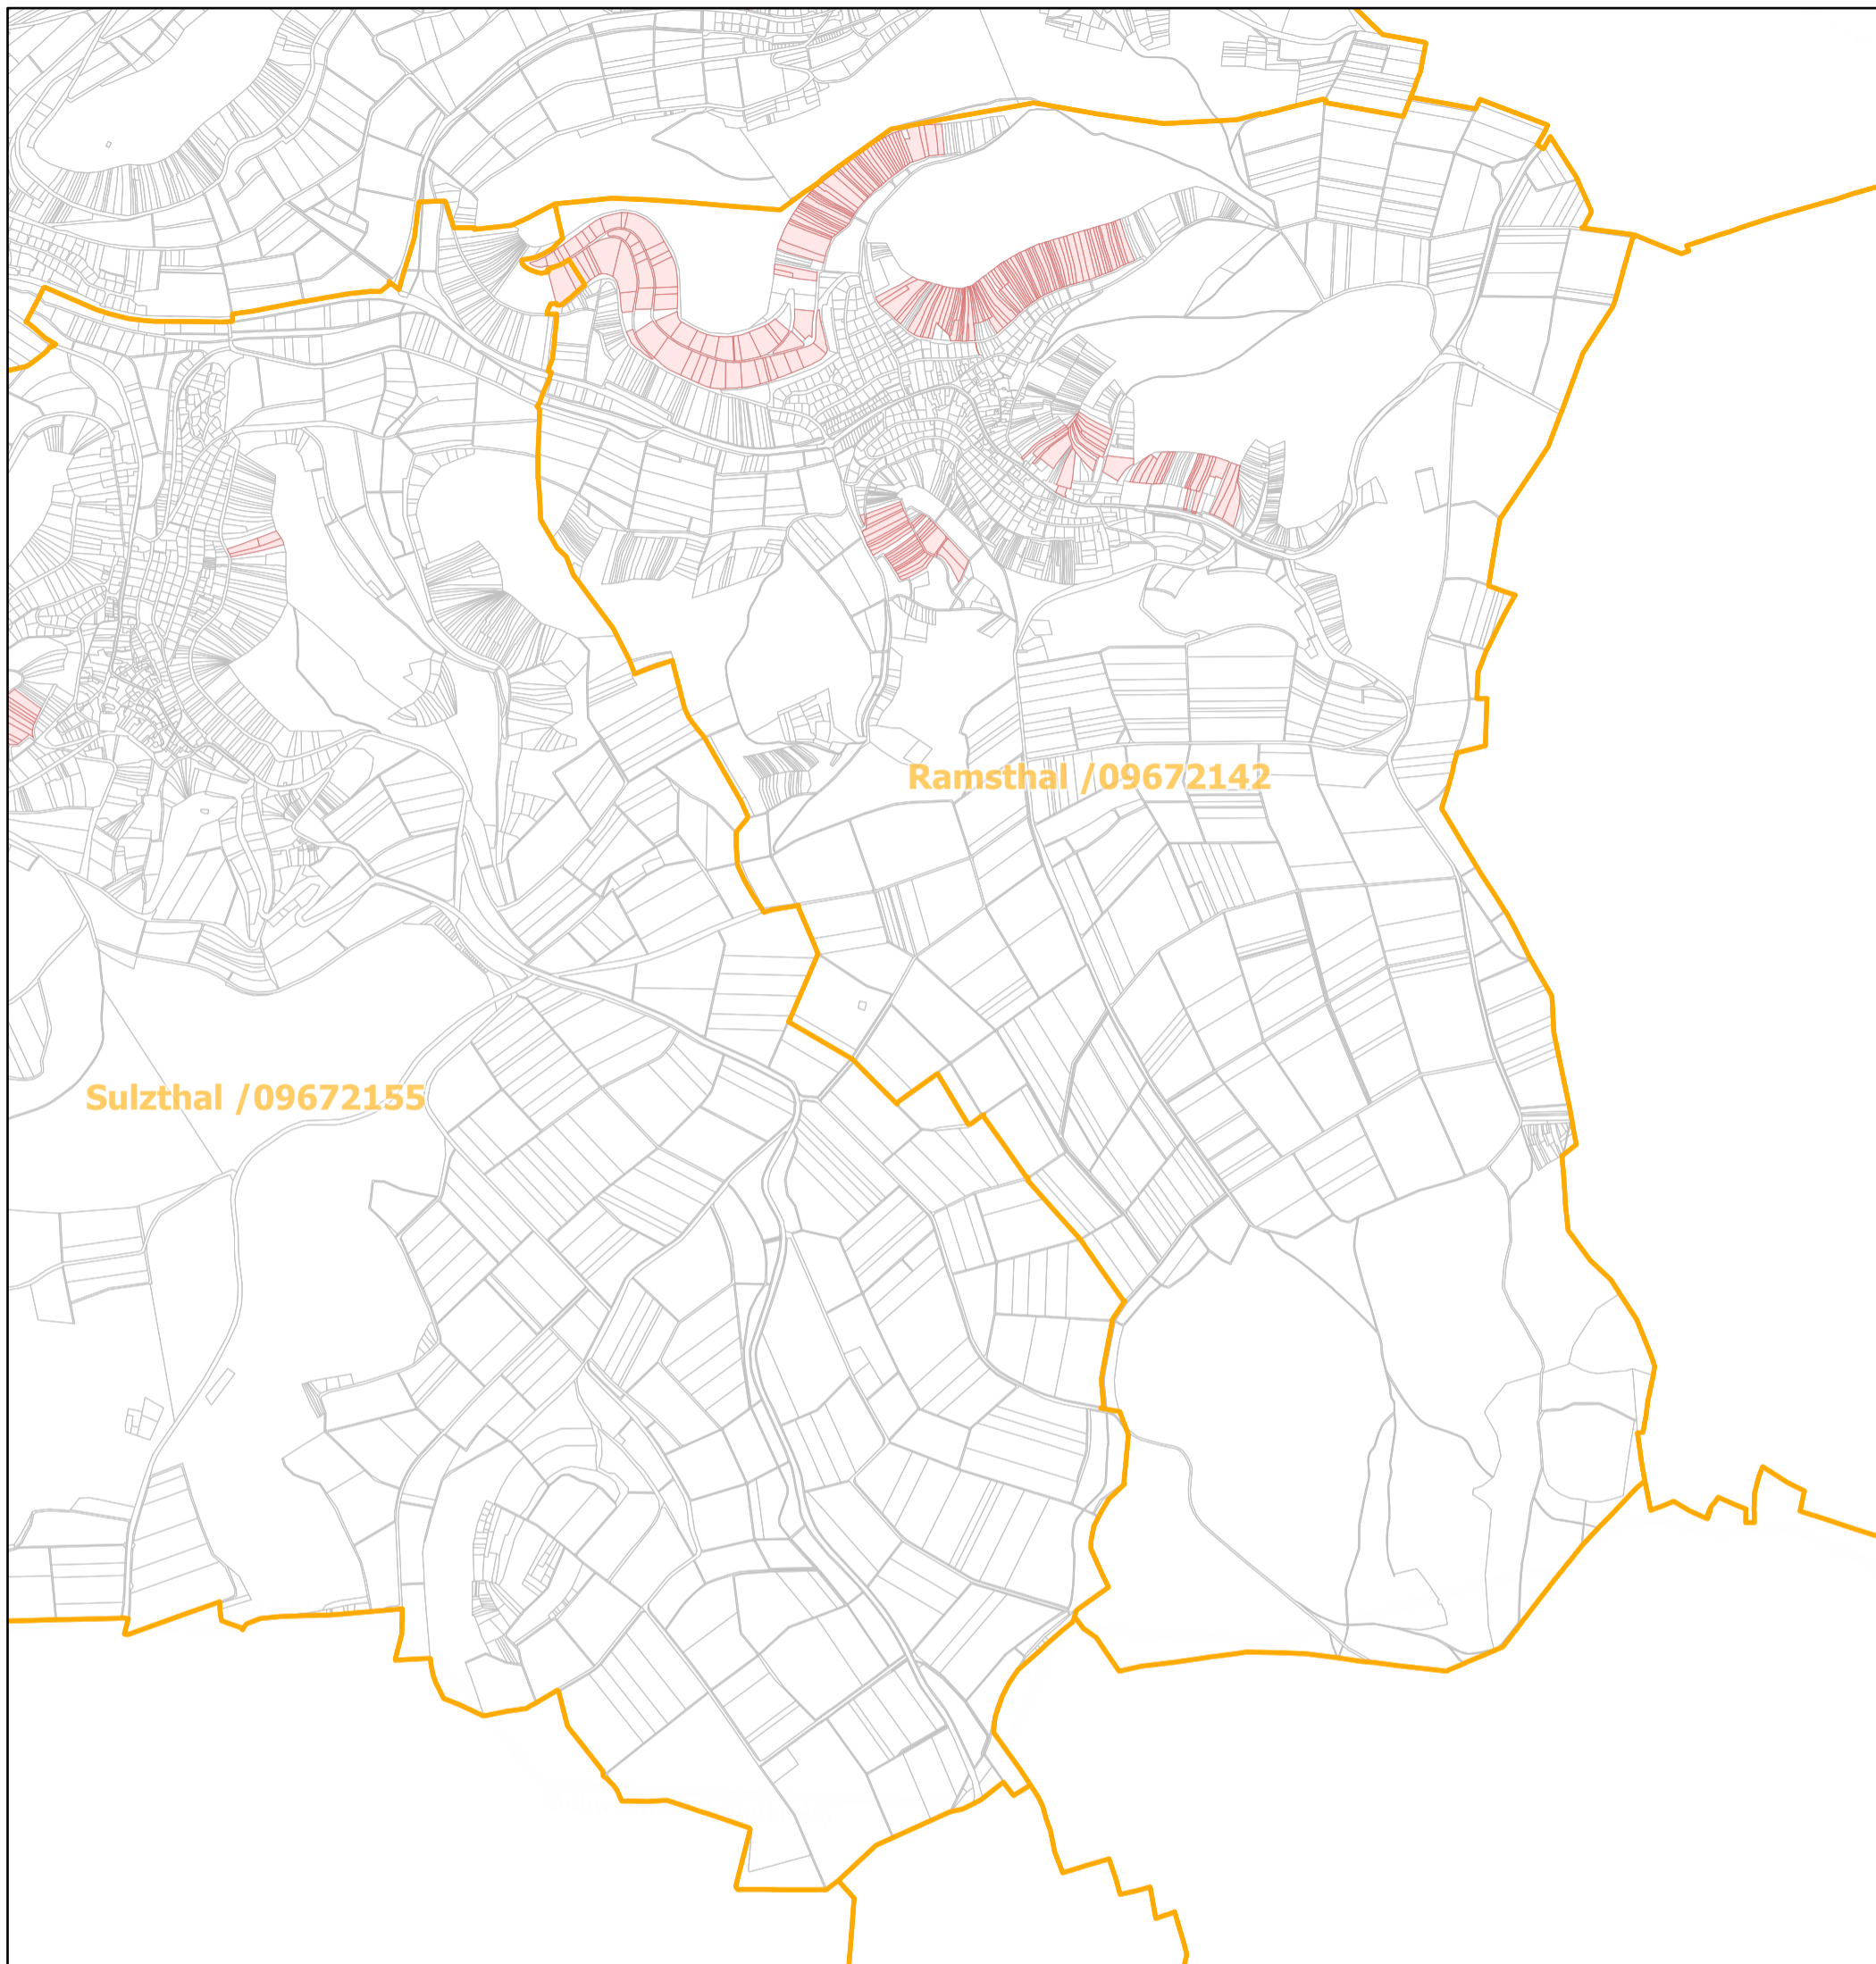

Ramsthal / 09672142

12.1.2022, 14:49:35

-  Gemeinde
-  Rebflächen der g. U. Franken
-  Flurstück

1:32,000

Esri, HERE, Esri, HERE, Garmin, INCREMENT P, USGS