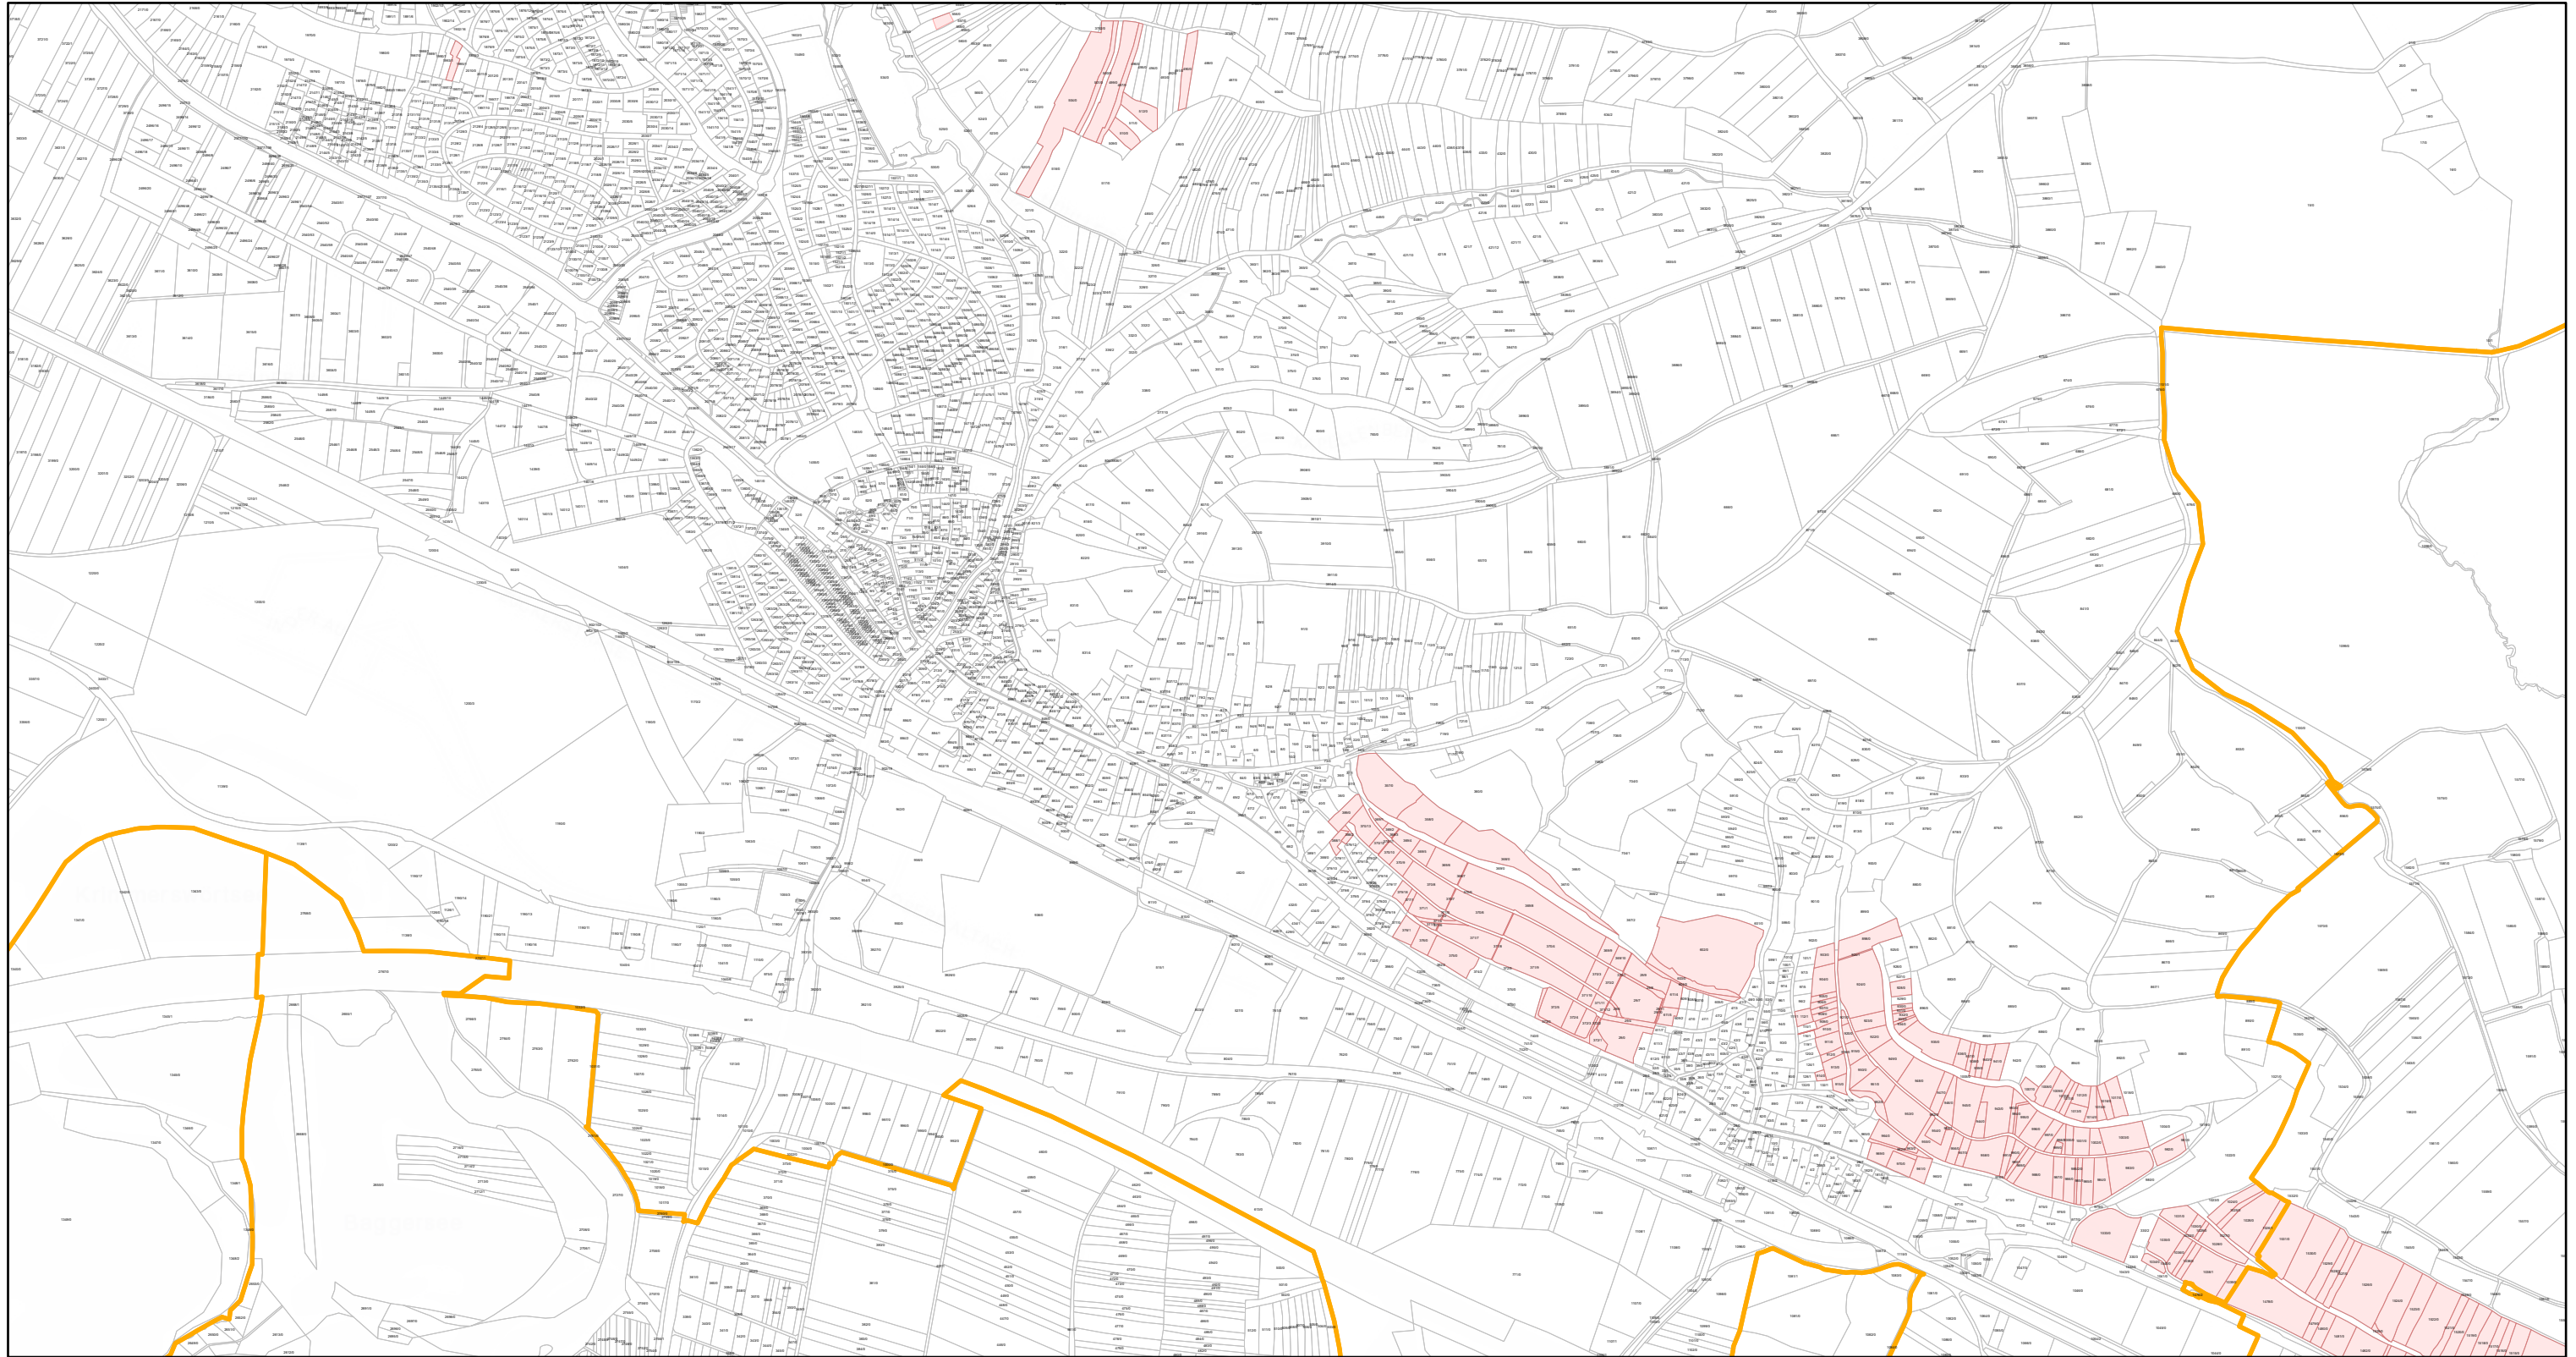

# Zeil a. Main / 09674221

14.7.2022, 14:36:00

-  Gemeinde
-  Rebflächen der g. U. Franken
-  Flurstück

1:18,000

Esri, HERE, Garmin, GeoTechnologies, Inc., USGS, Esri, HERE