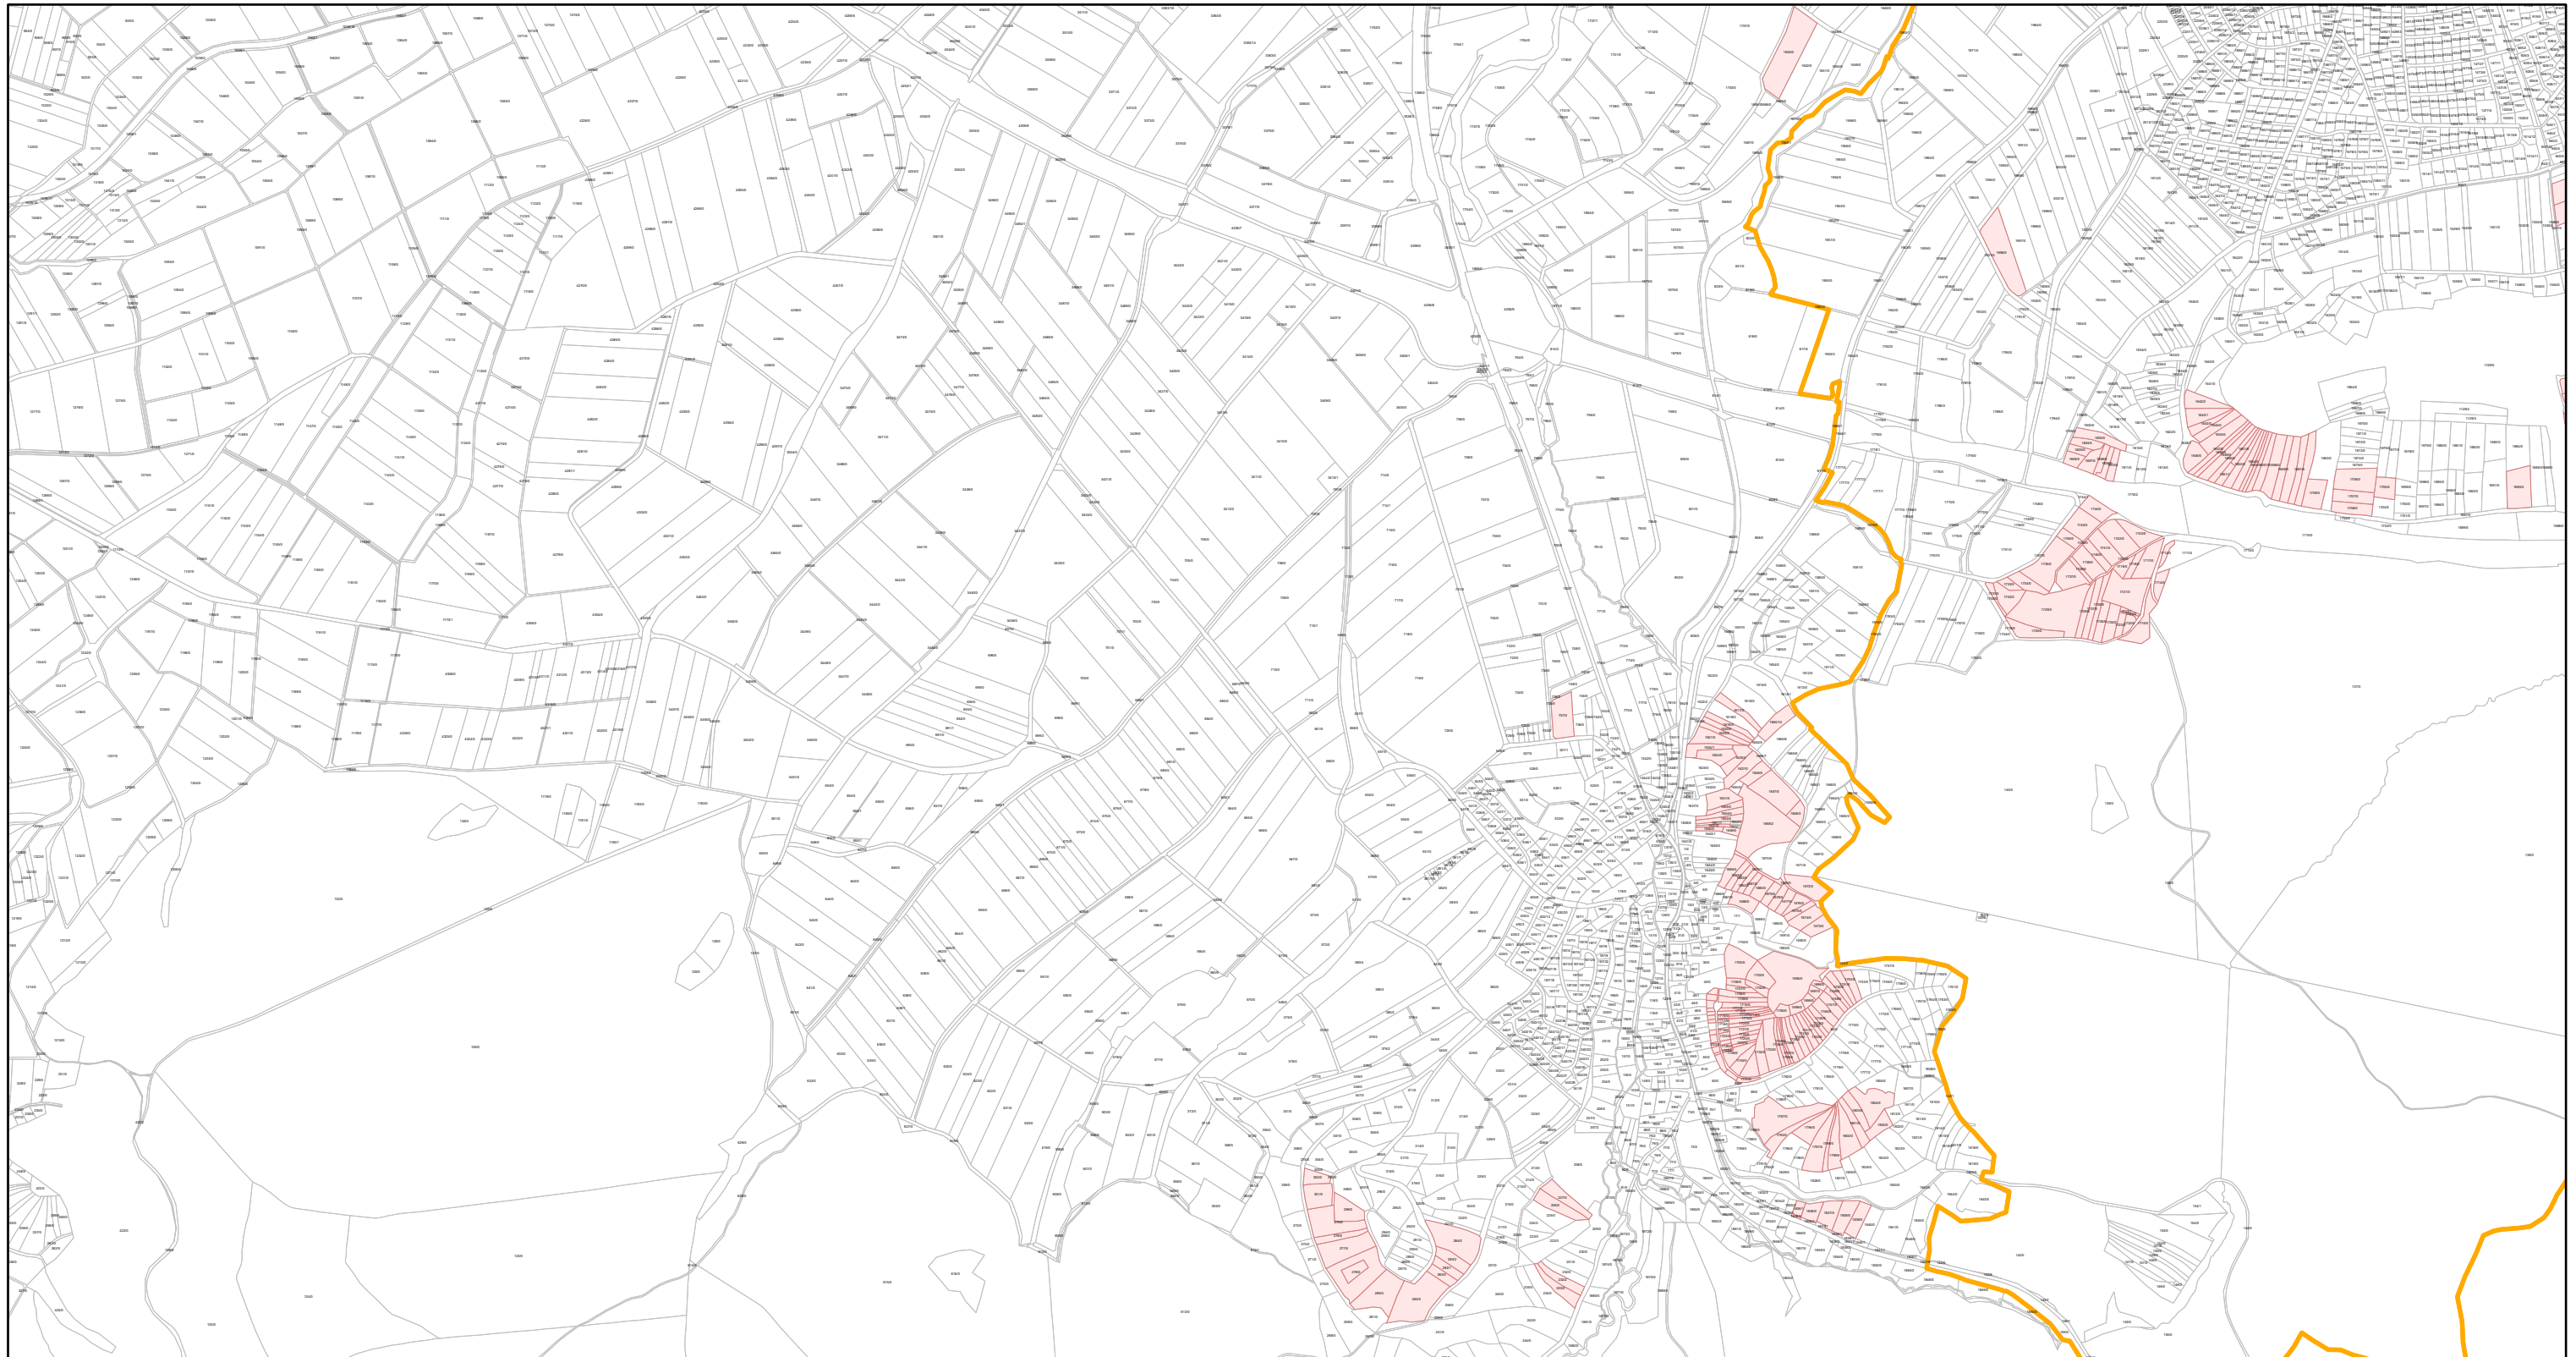

Knetzgau / 09674163

11.7.2022, 15:18:56

-  Gemeinde
-  Rebflächen der g. U. Franken
-  Flurstück

Esri, HERE, Garmin, Foursquare, GeoTechnologies, Inc, METI/NASA, USGS