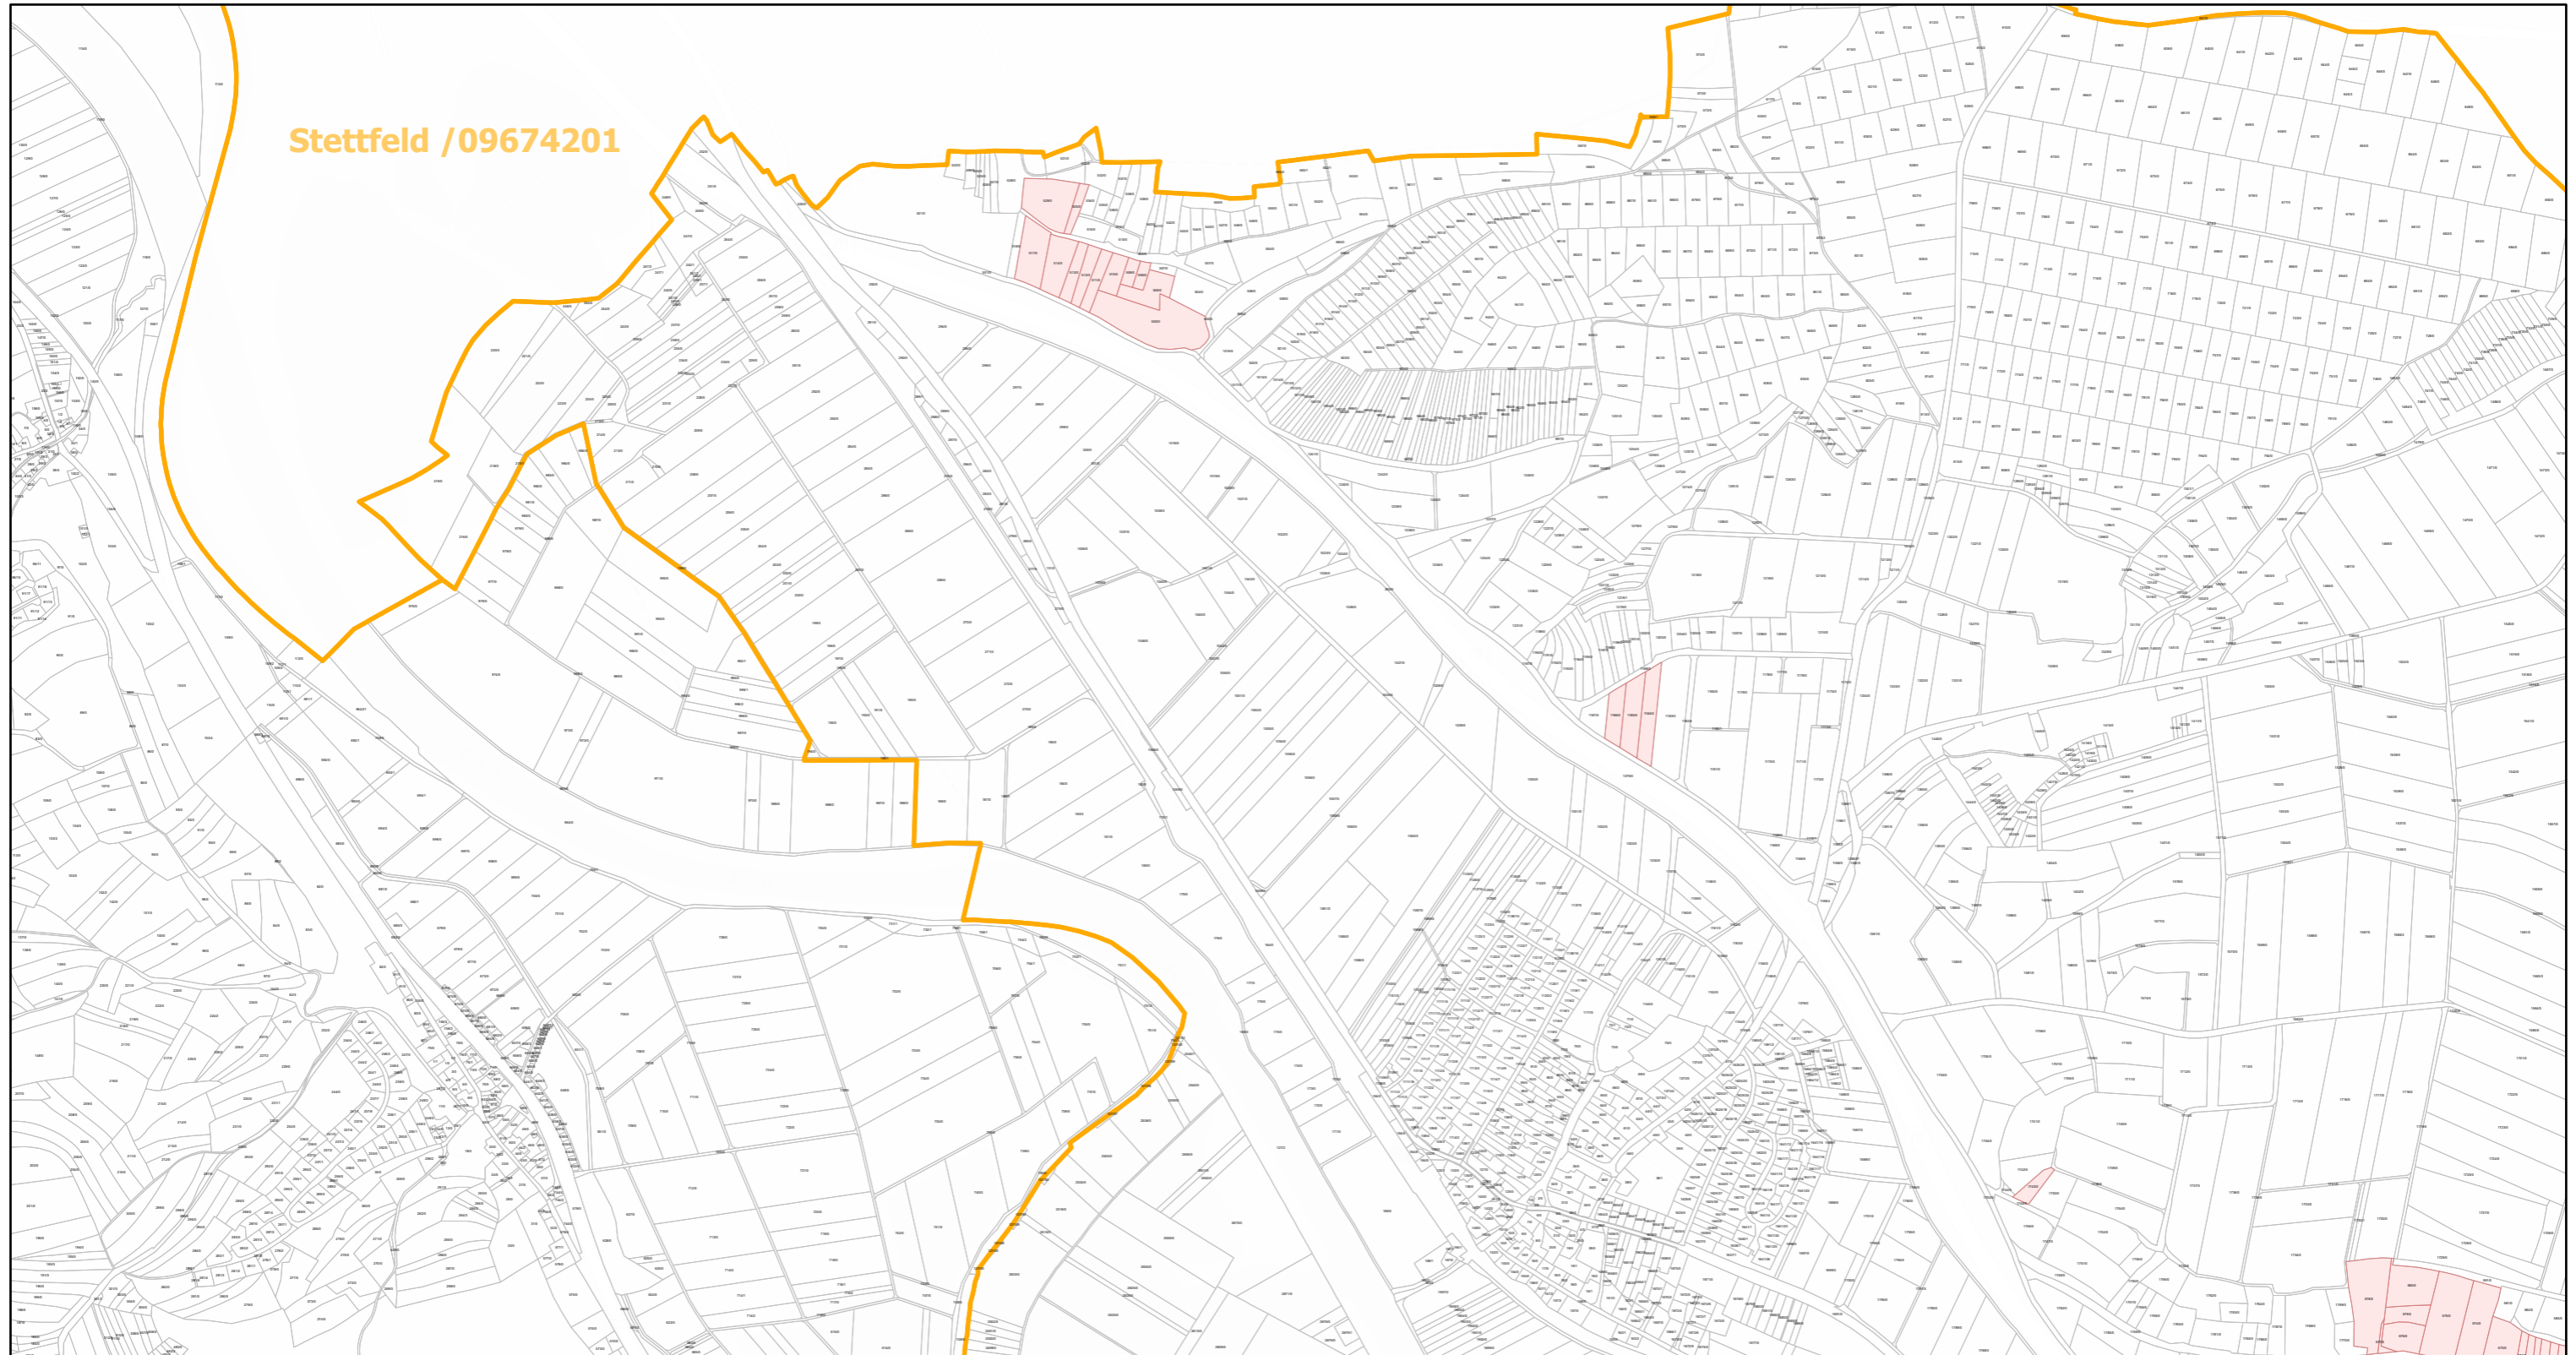

Oberhaid / 09471165

Stettfeld / 09674201

11.7.2022, 13:17:35

-  Gemeinde
-  Rebflächen der g. U. Franken
-  Flurstück

1:18,000

Esri Community Maps Contributors, Esri, HERE, Garmin, Foursquare, GeoTechnologies, Inc, METI/NASA, USGS