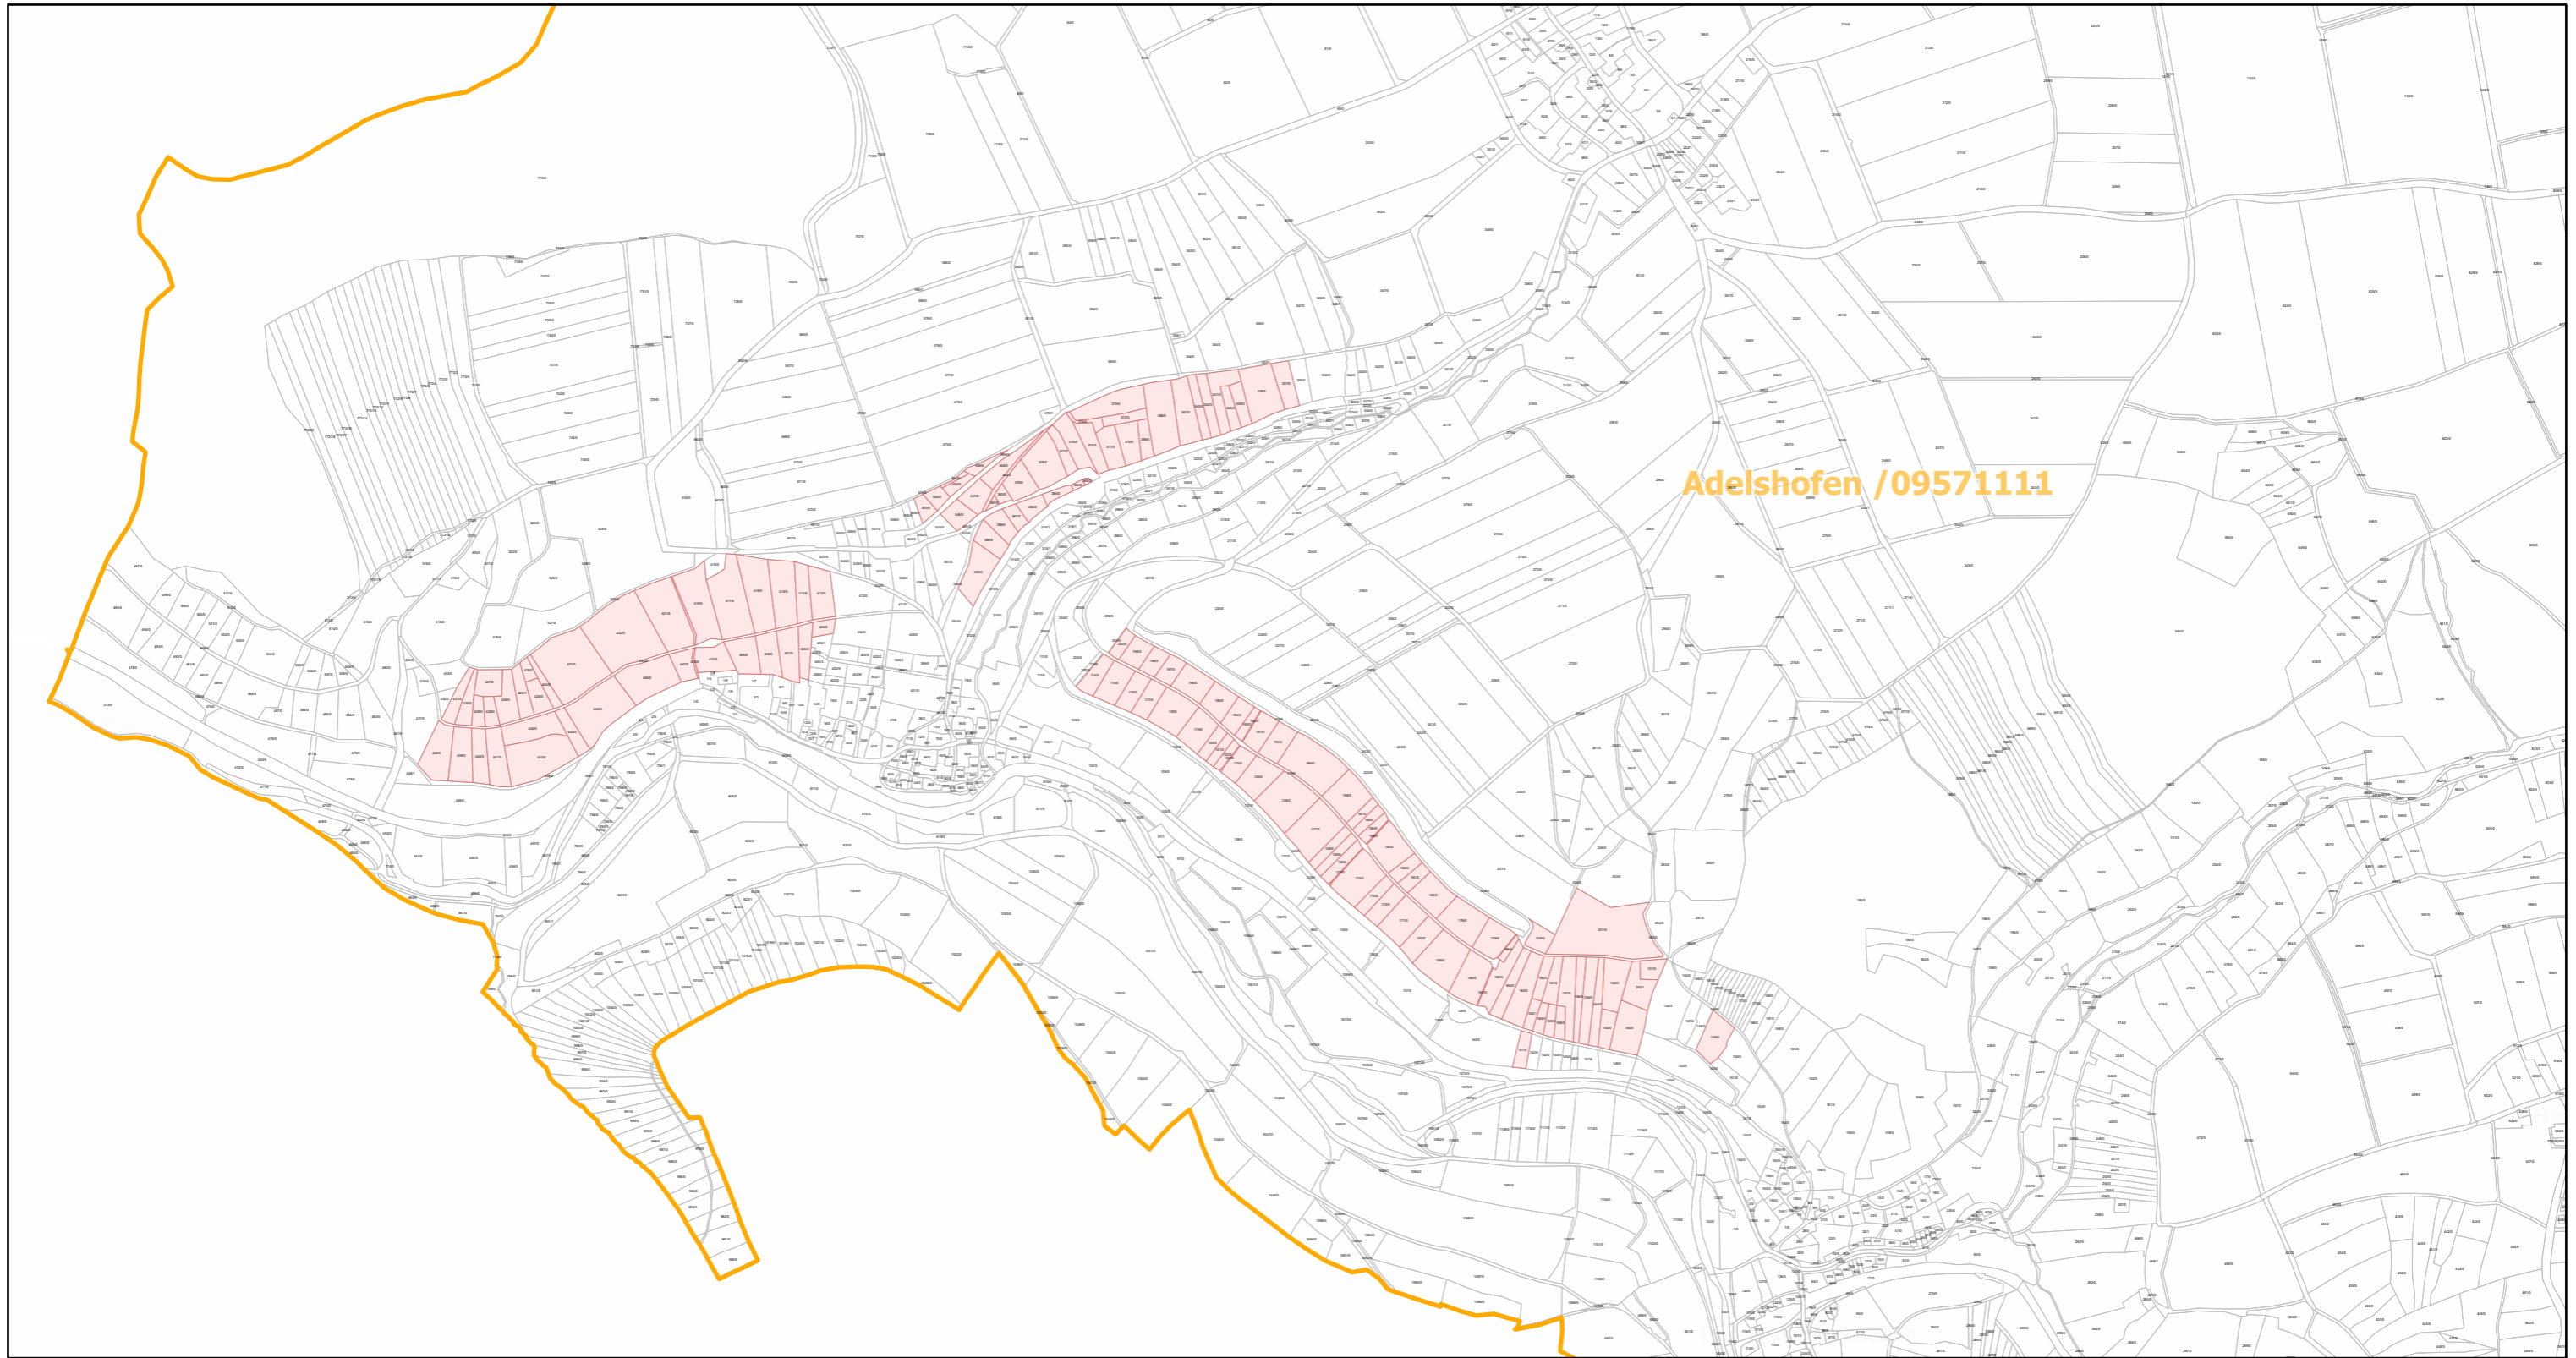

Adelshofen / 09571111

12.11.2021, 12:00:31

-  Gemeinde
-  Rebflächen der g. U. Franken
-  Flurstück

1:18,000

Esri Community Maps Contributors, Esri, HERE, Garmin, INCREMENT P, METI/NASA, USGS